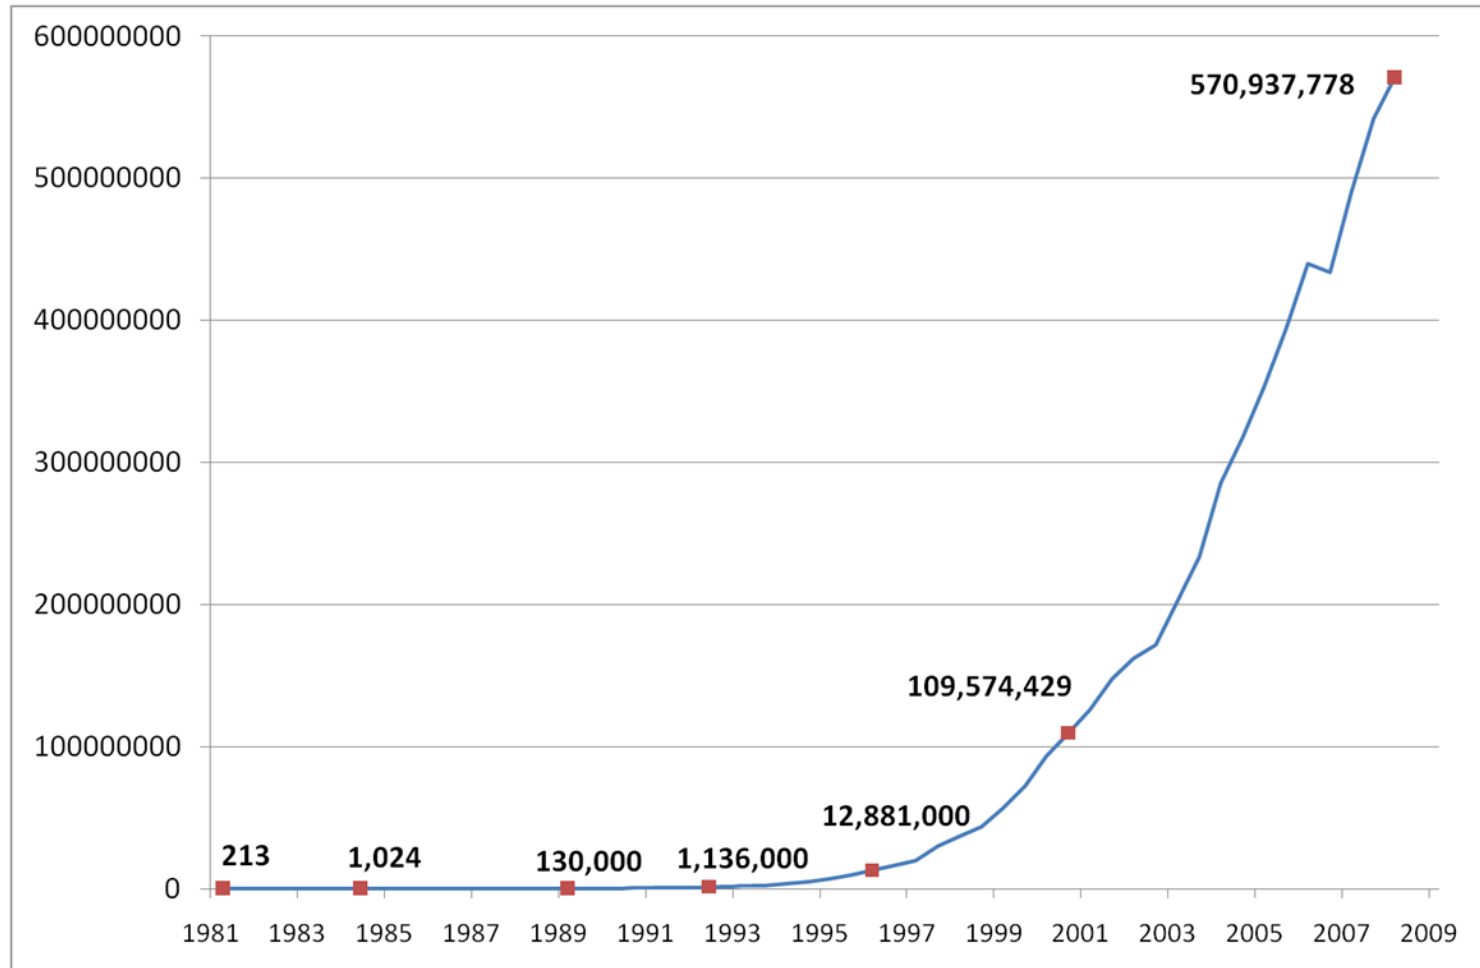

Numar dispozitive conectate