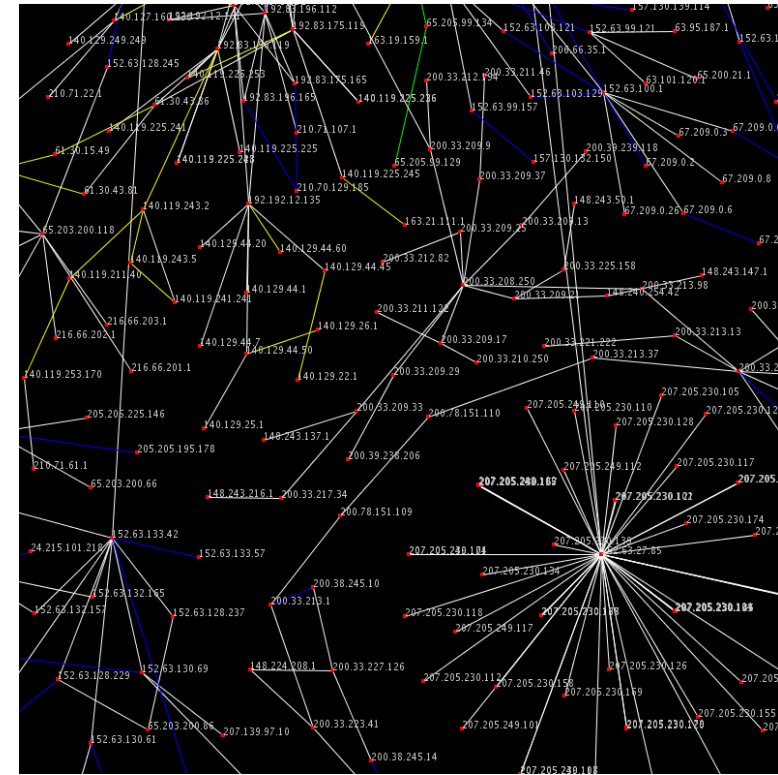

World Wide Web